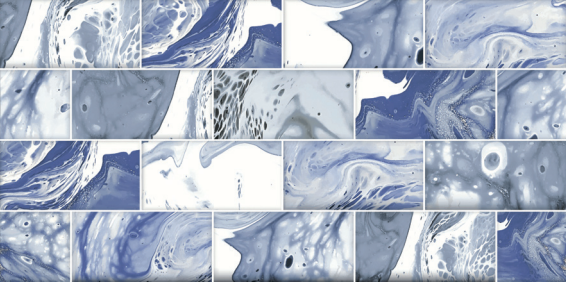

# Azur

30x60  
12"x24"

Mavi coşkusunu tezgah aralarına taşıyan seçenek.

Ürün tipi	Seramik
Doku	Yapay
Yüzey	Parlak
Kullanım alanı	İç mekan

**RINO**

SERAMİK  
PORSELEN

# Azur

30x60 | 12"x24"

Duvar karosu